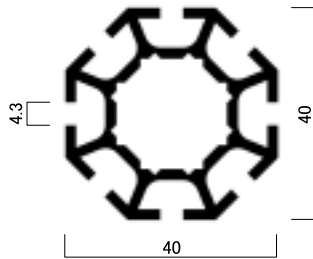

# Upright extrusion

8K ポール

COLOR	white , charcoal gray , aluminium
-------	-----------------------------------

(X)size	(X)size
8K/4480+AJ	8K/1500+AJ+EC
8K/3980+AJ	8K/1200+AJ+EC
8K/3480+AJ	8K/1000+AJ+EC
8K/2980+AJ	8K/900+AJ+EC
8K/2680+AJ	8K/750+AJ+EC
8K/2480+AJ	8K/500+AJ+EC
8K/2380+AJ	8K/300+AJ+EC
8K/2080+AJ	8K/175+AJ+EC
8K/1980+AJ	8K/70+AJ+EC
8K/1780+AJ	

# Struktur ストラクチャー

COLOR	white , charcoal gray , aluminium blue , red , yellow
-------	--

size	
(A) 990	(B) 553.5
(A) 495	(B) 281.75

# M-Truss Round

R-トラス

COLOR	aluminium
-------	-----------

(X)size	
3600	φ 3000 1/4円
2700	
2400	ベース 400 × 400
1800	
1500	
900	
600	
300	

# Urban Truss

アーバントラス

COLOR	aluminium
-------	-----------

(X)size	
2700	ベース 400 × 400
2400	
2100	
1500	
1200	
900	
300	
200	
100	