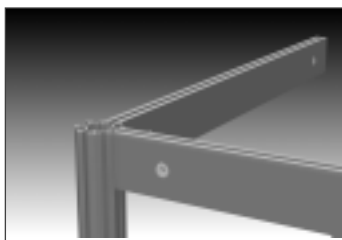

(X)size	(X)size
50/4910	50/370
50/3920	50/350
50/3425	50/310
50/2930	50/250
50/2640	50/207.5
50/2435	50/165
50/1940	50/135
50/1445	
50/1360	
50/950	
50/660	
50/455