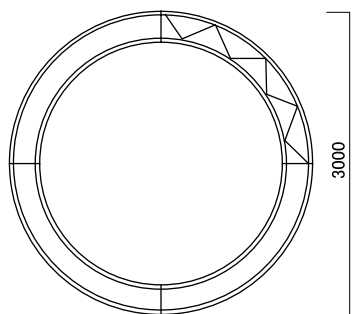

# Struktur ストラクチャー

COLOR	white , charcoal gray , aluminium blue , red , yellow
-------	--

size	
(A) 990	(B) 553.5
(A) 495	(B) 281.75

## 80 box マキシマライト80角

COLOR	aluminium
-------	-----------

(X)size	(X)size
柱 4480+AJ	ビーム 4870
柱 3980+AJ	ビーム 3880
柱 3580+AJ	ビーム 2890
柱 2980+AJ	ビーム 2395
柱 2680+AJ	ビーム 1900
柱 2480+AJ	ビーム 1405
柱 1980+AJ	ビーム 1320
柱 1500+AJ	ビーム 910
柱 1000+AJ	ビーム 620
	ビーム 415

# M-Truss Round

R-トラス

COLOR	aluminium
-------	-----------

(X)size	
3600	φ 3000 1/4円
2700	
2400	ベース 400 × 400
1800	
1500	
900	
600	
300	

# Urban Truss

アーバントラス

COLOR	aluminium
-------	-----------

(X)size	
2700	ベース 400 × 400
2400	
2100	
1500	
1200	
900	
300	
200	
100	