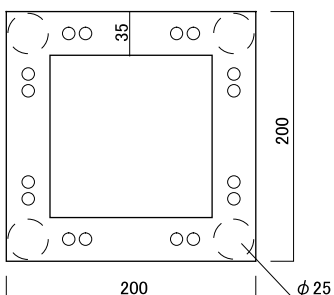

# M-Truss Round

R-トラス

COLOR	aluminium
-------	-----------

(X)size	
3600	φ 3000 1/4円
2700	
2400	ベース 400 × 400
1800	
1500	
900	
600	
300	

# Urban Truss

アーバントラス

COLOR	aluminium
-------	-----------

(X)size	
2700	ベース 400 × 400
2400	
2100	
1500	
1200	
900	
300	
200	
100	

# Flat Beam 平トラス

COLOR	aluminium
-------	-----------

X size
2930
3920
4910
5900