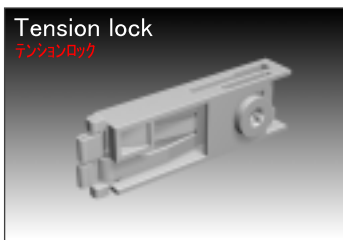

(X)size	(X)size
50/4910	50/370
50/3920	50/350
50/3425	50/310
50/2930	50/250
50/2640	50/207.5
50/2435	50/165
50/1940	50/135
50/1445	
50/1360	
50/950	
50/660	
50/455