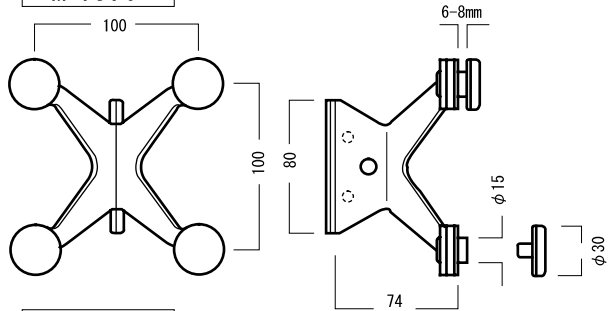

M 1370

M 1381