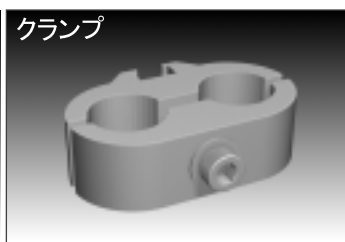

(X)size	
3600	φ 3000 1/4円
2700	
2400	ベース 400 × 400
1800	
1500	
900	
600	
300