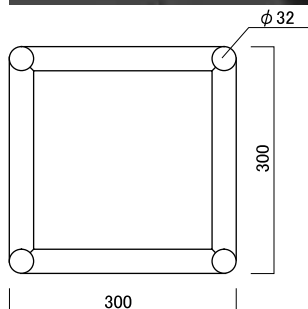

M-Truss

M-トラス

M-Truss Round

R-トラス

COLOR	aluminium