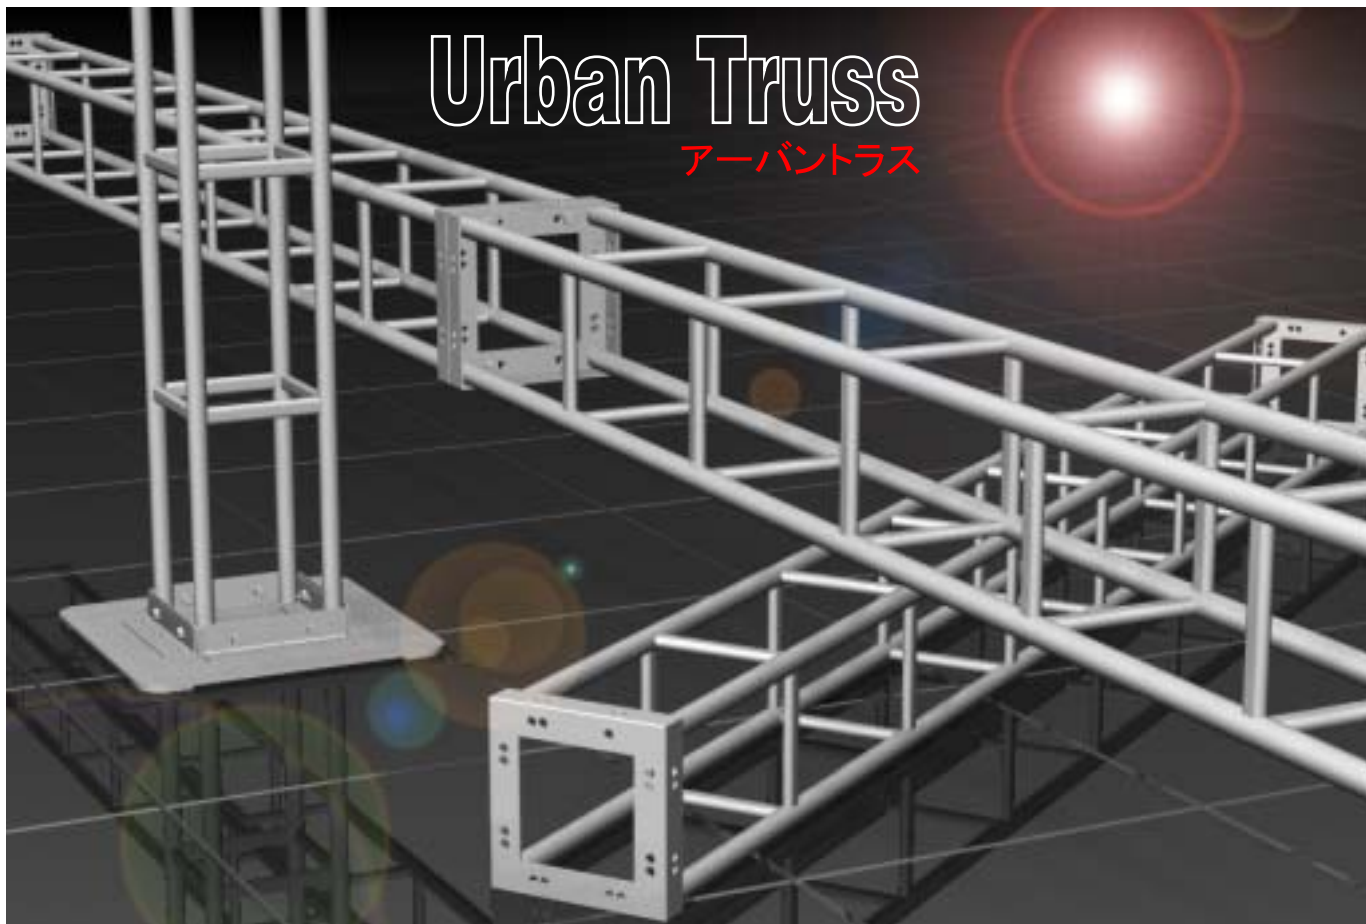

# Urban Truss

アーバントラス

COLOR	aluminium
-------	-----------

(X)size	
2700	ベース 400 × 400
2400	
2100	
1500	
1200	
900	
300	
200	
100	