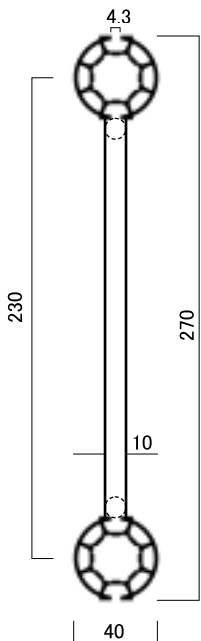

## 50mm ビーム 50mm

COLOR	white , charcoal gray , aluminium
-------	-----------------------------------

(X)size	(X)size
50/4910	50/370
50/3920	50/350
50/3425	50/310
50/2930	50/250
50/2640	50/207.5
50/2435	50/165
50/1940	50/135
50/1445	
50/1360	
50/950	
50/660	
50/455	

# M-Truss Round

R-トラス

COLOR	aluminium
-------	-----------

(X)size	
3600	φ 3000 1/4円
2700	
2400	ベース 400 × 400
1800	
1500	
900	
600	
300	

# Urban Truss

アーバントラス

COLOR	aluminium
-------	-----------

(X)size	
2700	ベース 400 × 400
2400	
2100	
1500	
1200	
900	
300	
200	
100	

# Flat Beam 平トラス

COLOR	aluminium
-------	-----------

X size
2930
3920
4910
5900