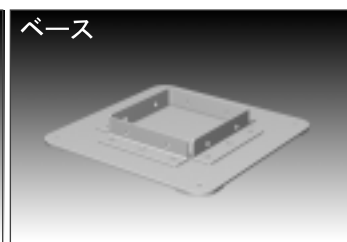

# M-Truss Round

R-トラス

COLOR	aluminium
-------	-----------

(X)size	
3600	φ 3000 1/4円
2700	
2400	ベース 400 × 400
1800	
1500	
900	
600	
300	

# Urban Truss

アーバントラス

COLOR	aluminium
-------	-----------

(X)size	
2700	ベース 400 × 400
2400	
2100	
1500	
1200	
900	
300	
200	
100	