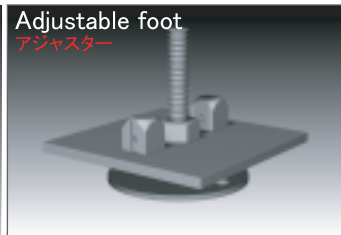

(X)size	(X)size
柱 4480+AJ	ビーム 4870
柱 3980+AJ	ビーム 3880
柱 3580+AJ	ビーム 2890
柱 2980+AJ	ビーム 2395
柱 2680+AJ	ビーム 1900
柱 2480+AJ	ビーム 1405
柱 1980+AJ	ビーム 1320
柱 1500+AJ	ビーム 910
柱 1000+AJ	ビーム 620
	ビーム 415