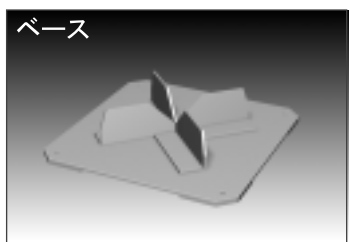

# M-Truss Round

R-トラス

COLOR	aluminium
-------	-----------

(X)size	
3600	φ 3000 1/4円
2700	
2400	ベース 400 × 400
1800	
1500	
900	
600	
300	