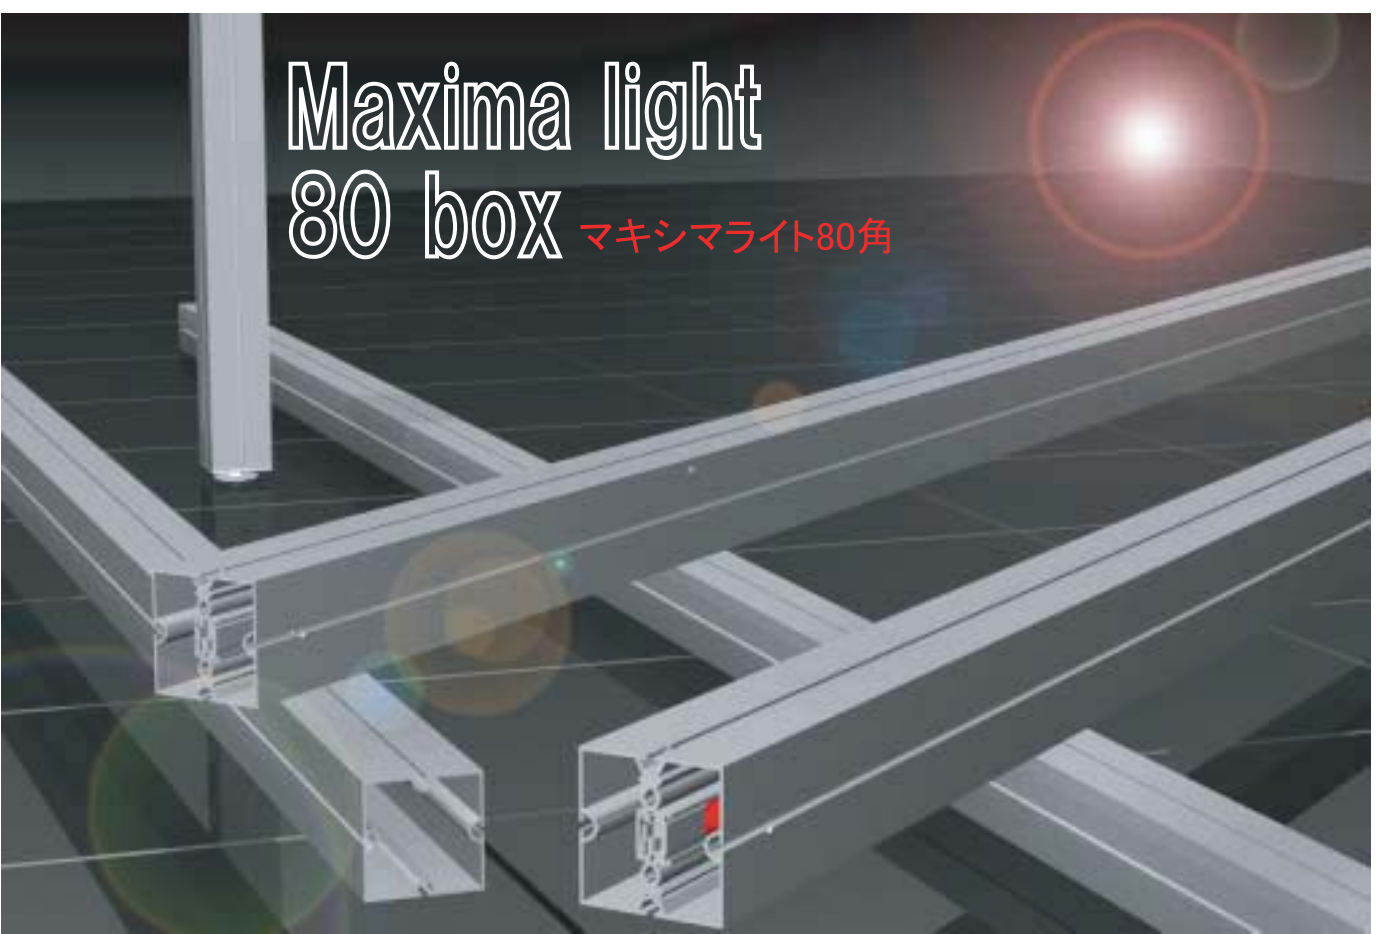

Maxima light

80 box マキシマライト80角

COLOR	aluminium