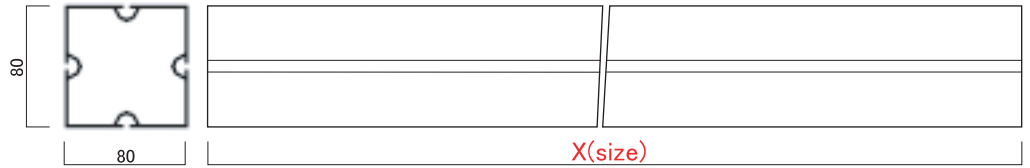

Maxima light

80 box マキシマライト80角

COLOR	aluminium