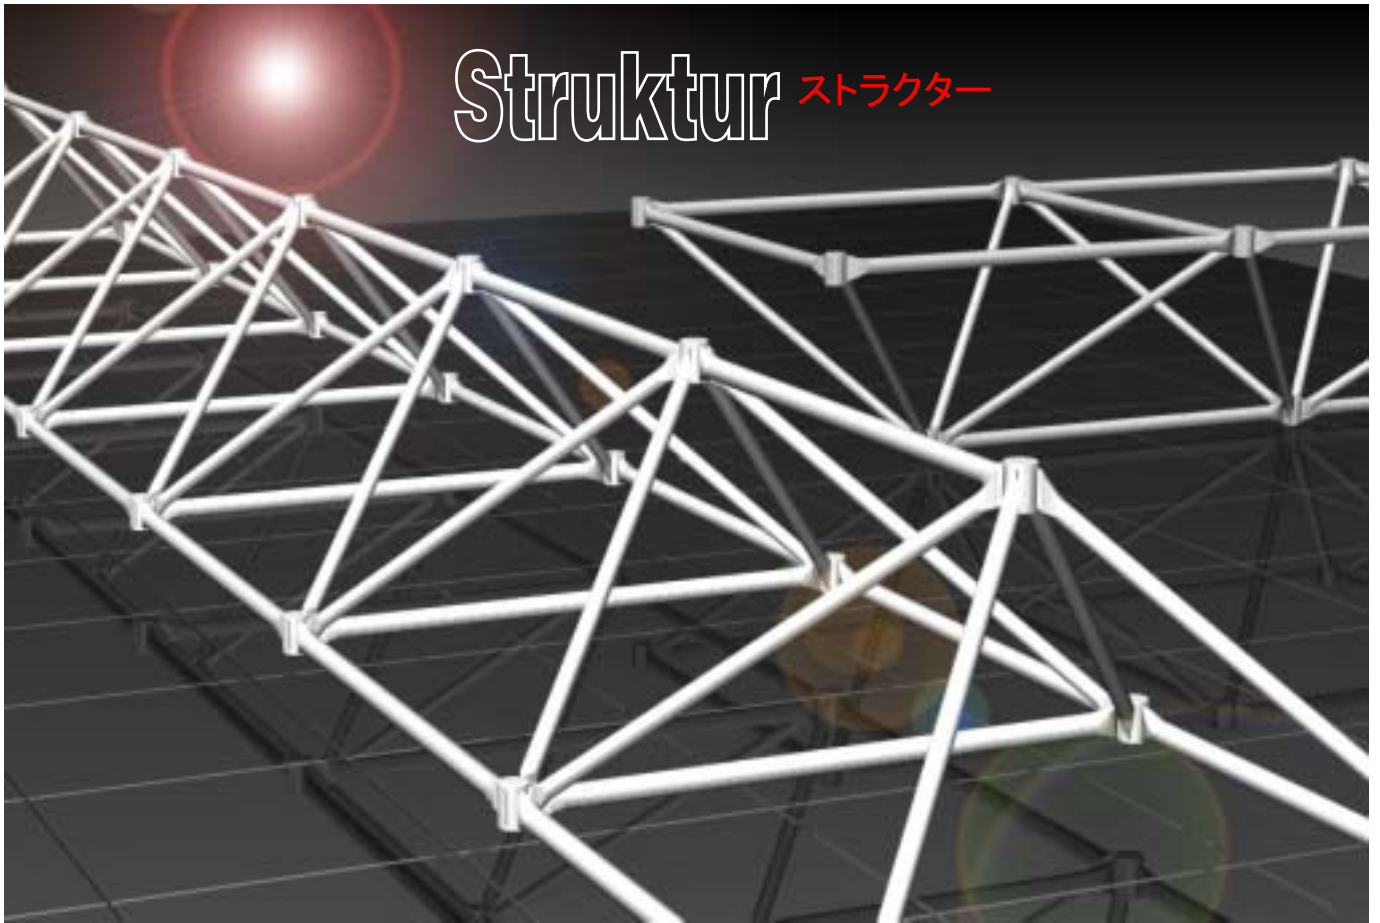

# Beam extrusion

# Struktur ストラクチャー

COLOR	white , charcoal gray , aluminium blue , red , yellow
-------	--

size	
(A) 990	(B) 553.5
(A) 495	(B) 281.75