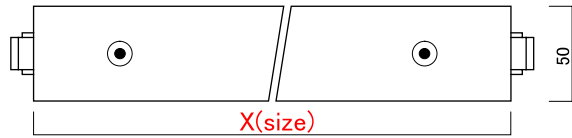

# Upright extrusion

8K ポール

COLOR	white , charcoal gray , aluminium
-------	-----------------------------------

(X)size	(X)size
8K/4480+AJ	8K/1500+AJ+EC
8K/3980+AJ	8K/1200+AJ+EC
8K/3480+AJ	8K/1000+AJ+EC
8K/2980+AJ	8K/900+AJ+EC
8K/2680+AJ	8K/750+AJ+EC
8K/2480+AJ	8K/500+AJ+EC
8K/2380+AJ	8K/300+AJ+EC
8K/2080+AJ	8K/175+AJ+EC
8K/1980+AJ	8K/70+AJ+EC
8K/1780+AJ	

## 50mm ビーム 50mm

COLOR	white , charcoal gray , aluminium
-------	-----------------------------------

(X)size	(X)size
50/4910	50/370
50/3920	50/350
50/3425	50/310
50/2930	50/250
50/2640	50/207.5
50/2435	50/165
50/1940	50/135
50/1445	
50/1360	
50/950	
50/660	
50/455	