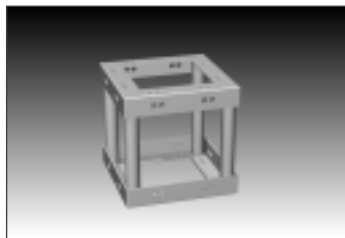

# M-Truss Round

R-トラス

COLOR	aluminium
-------	-----------

(X)size	
3600	φ 3000 1/4円
2700	
2400	ベース 400 × 400
1800	
1500	
900	
600	
300	

# Urban Truss

アーバントラス

COLOR	aluminium
-------	-----------

(X)size	
2700	ベース 400 × 400
2400	
2100	
1500	
1200	
900	
300	
200	
100	