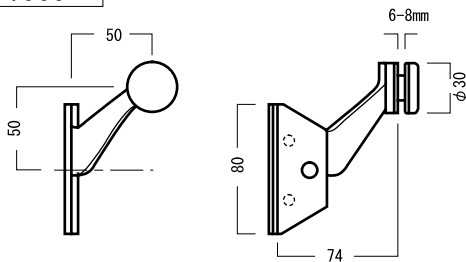

M 1385

M 1386