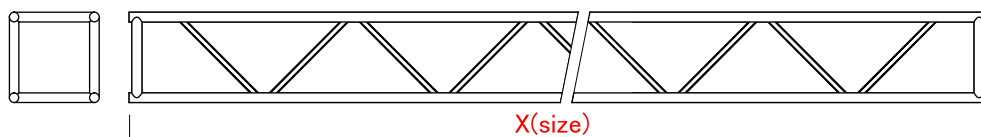

M-Truss

M-トラス

M-Truss Round

R-トラス

COLOR	aluminium