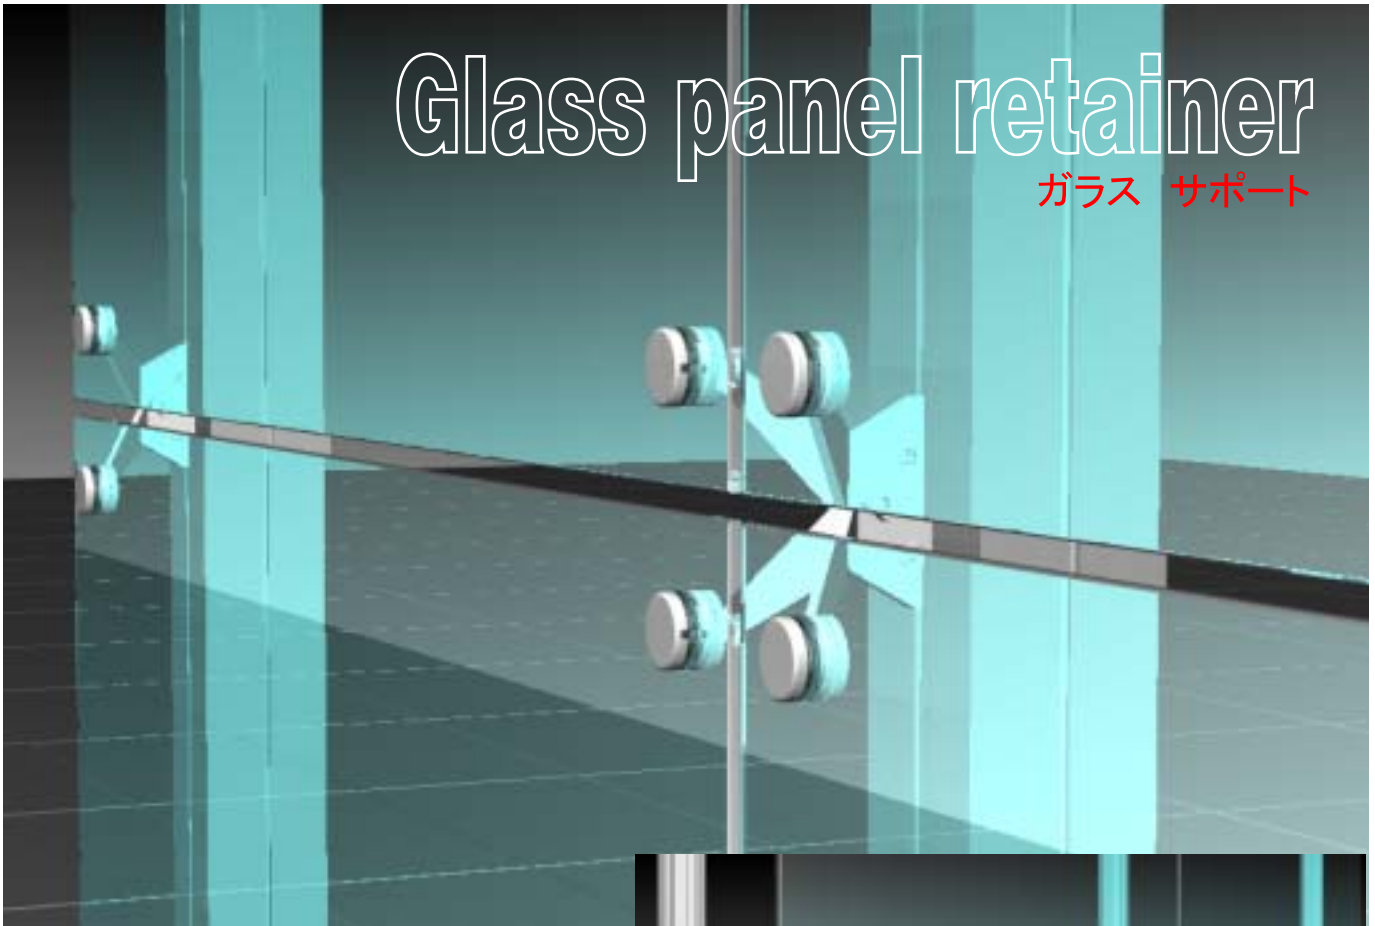

Glass panel retainer

ガラス サポート

M 1385