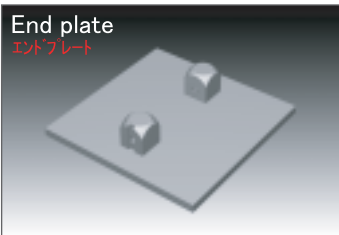

(X)size	(X)size
柱 4480+AJ	ビーム 4870
柱 3980+AJ	ビーム 3880
柱 3580+AJ	ビーム 2890
柱 2980+AJ	ビーム 2395
柱 2680+AJ	ビーム 1900
柱 2480+AJ	ビーム 1405
柱 1980+AJ	ビーム 1320
柱 1500+AJ	ビーム 910
柱 1000+AJ	ビーム 620
	ビーム 415