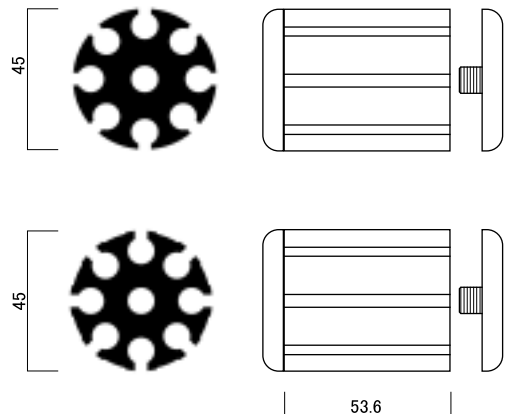

# Beam extrusion

## 50mm ビーム 50mm

COLOR	white , charcoal gray , aluminium
-------	-----------------------------------

(X)size	(X)size
50/4910	50/370
50/3920	50/350
50/3425	50/310
50/2930	50/250
50/2640	50/207.5
50/2435	50/165
50/1940	50/135
50/1445	
50/1360	
50/950	
50/660	
50/455	

# Struktur ストラクチャー

COLOR	white , charcoal gray , aluminium blue , red , yellow
-------	--

size	
(A) 990	(B) 553.5
(A) 495	(B) 281.75