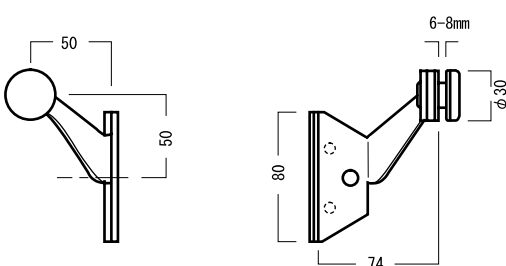

Glass panel retainer

ガラス サポート

M 1386