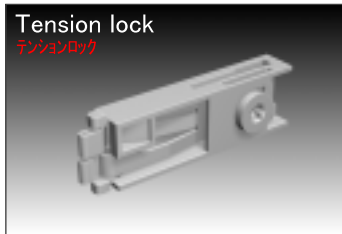

Flat Beam 平トラス

COLOR	aluminium

X size
2930
3920
4910
5900