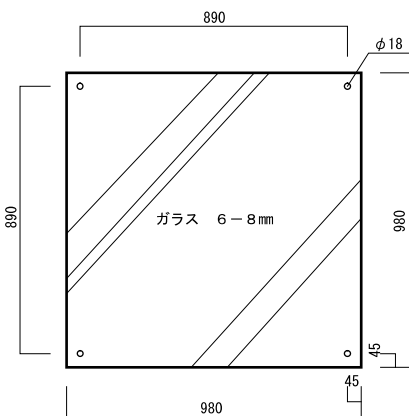

Glass panel retainer

ガラス サポート

M 1385