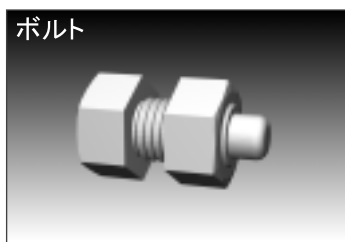

# M-Truss Round

R-トラス

COLOR	aluminium
-------	-----------

(X)size	
3600	φ 3000 1/4円
2700	
2400	ベース 400 × 400
1800	
1500	
900	
600	
300	

# Urban Truss

アーバントラス

COLOR	aluminium
-------	-----------

(X)size	
2700	ベース 400 × 400
2400	
2100	
1500	
1200	
900	
300	
200	
100	