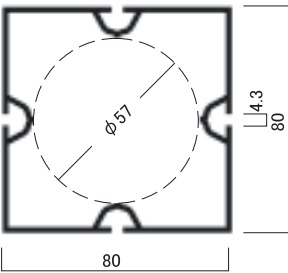

# Struktur ストラクチャー

COLOR	white , charcoal gray , aluminium blue , red , yellow
-------	--

size	
(A) 990	(B) 553.5
(A) 495	(B) 281.75

## 80 box マキシマライト80角

COLOR	aluminium
-------	-----------

(X)size	(X)size
柱 4480+AJ	ビーム 4870
柱 3980+AJ	ビーム 3880
柱 3580+AJ	ビーム 2890
柱 2980+AJ	ビーム 2395
柱 2680+AJ	ビーム 1900
柱 2480+AJ	ビーム 1405
柱 1980+AJ	ビーム 1320
柱 1500+AJ	ビーム 910
柱 1000+AJ	ビーム 620
	ビーム 415

# M-Truss Round

R-トラス

COLOR	aluminium
-------	-----------

(X)size	
3600	φ 3000 1/4円
2700	
2400	ベース 400 × 400
1800	
1500	
900	
600	
300	

# Flat Beam 平トラス

COLOR	aluminium
-------	-----------

X size
2930
3920
4910
5900