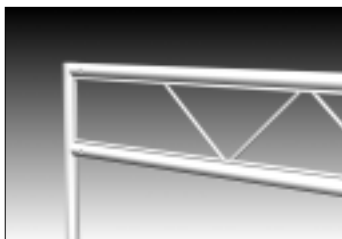

# Urban Truss

アーバントラス

COLOR	aluminium
-------	-----------

(X)size	
2700	ベース 400 × 400
2400	
2100	
1500	
1200	
900	
300	
200	
100	

# Flat Beam 平トラス

COLOR	aluminium
-------	-----------

X size
2930
3920
4910
5900