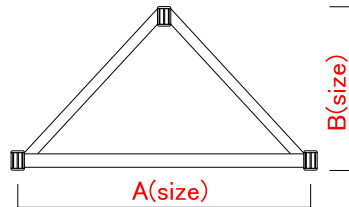

## 50mm ビーム 50mm

COLOR	white , charcoal gray , aluminium
-------	-----------------------------------

(X)size	(X)size
50/4910	50/370
50/3920	50/350
50/3425	50/310
50/2930	50/250
50/2640	50/207.5
50/2435	50/165
50/1940	50/135
50/1445	
50/1360	
50/950	
50/660	
50/455	

# Struktur ストラクチャー

COLOR	white , charcoal gray , aluminium blue , red , yellow
-------	--

size	
(A) 990	(B) 553.5
(A) 495	(B) 281.75