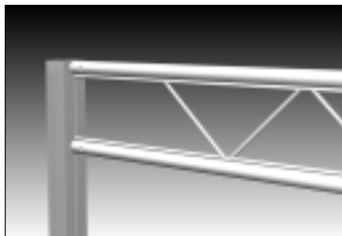

# Urban Truss

アーバントラス

COLOR	aluminium
-------	-----------

(X)size	
2700	ベース 400 × 400
2400	
2100	
1500	
1200	
900	
300	
200	
100	

# Flat Beam 平トラス

COLOR	aluminium
-------	-----------

X size
2930
3920
4910
5900