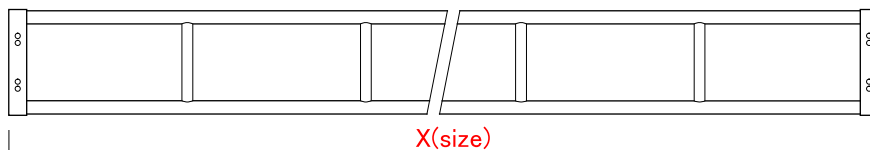

# M-Truss Round

R-トラス

COLOR	aluminium
-------	-----------

(X)size	
3600	φ 3000 1/4円
2700	
2400	ベース 400 × 400
1800	
1500	
900	
600	
300	

# Urban Truss

アーバントラス

COLOR	aluminium
-------	-----------

(X)size	
2700	ベース 400 × 400
2400	
2100	
1500	
1200	
900	
300	
200	
100	