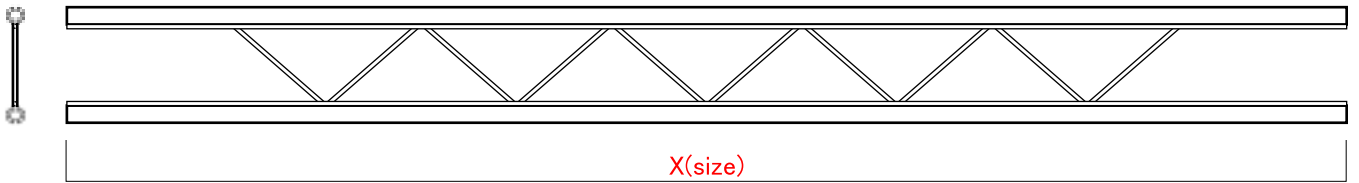

Flat Beam 平トラス

COLOR	aluminium

X size
2930
3920
4910
5900